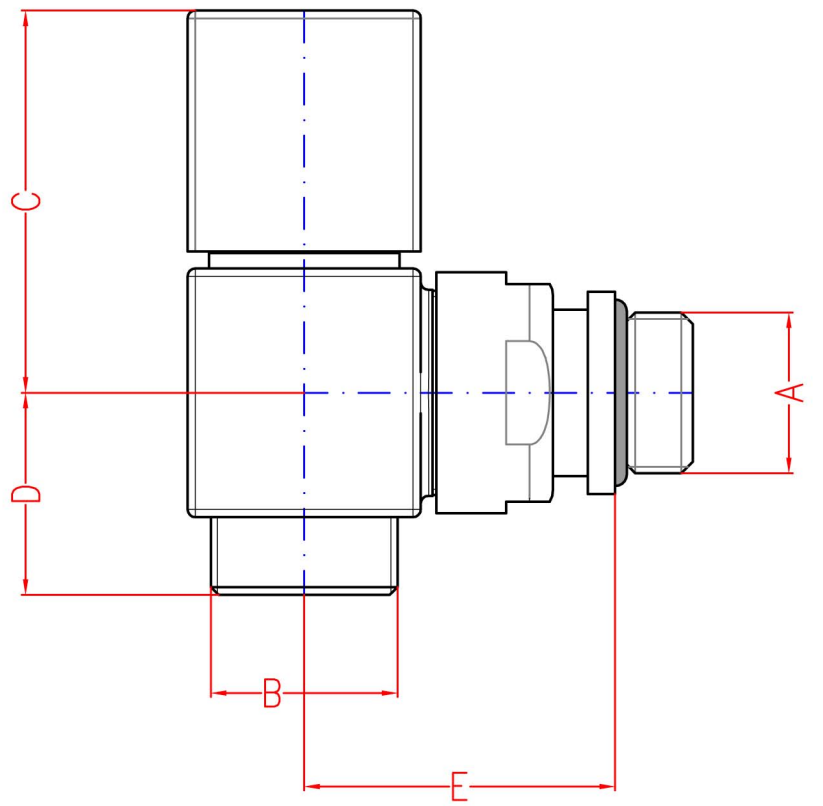

<i>codice code</i>	<i>A</i>	<i>B</i>	<i>C</i>	<i>D</i>	<i>E</i>
	1/2"	24-19	49	26	40

<i>codice code</i>	<i>A</i>	<i>B</i>	<i>C</i>	<i>D</i>	<i>E</i>
V166200	1/2"	24-19	49	26	40

CP4010