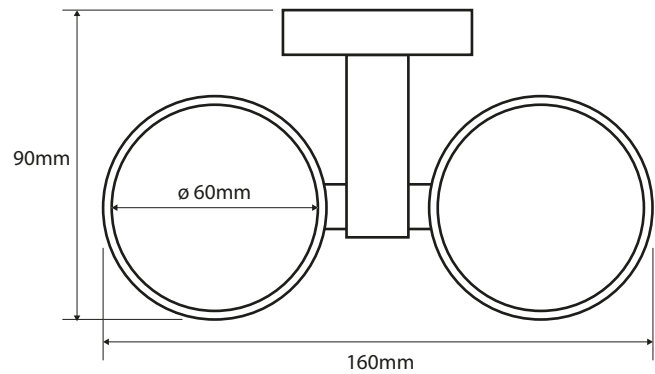

**Dvojitý držák sklenice**  
**Double glass holder**  
**Doppelglashalter**

náhradní díly / parts / Teile: NDX901 - milk glass/mléčné sklo  
NDX900 - clear glass/čiré sklo

**Parametry / Features / Eigenschaften**

šířka / width / Breite: 160mm  
výška / height / Höhe: 95mm  
hloubka / depth / Tiefe: 90mm  
materiál / material / Material: mosaz, mléčné sklo / brass, milk glass/ Messing, Milchglas  
povrch. úprava / finish / Oberfläche: chrom / chrome / Chrom