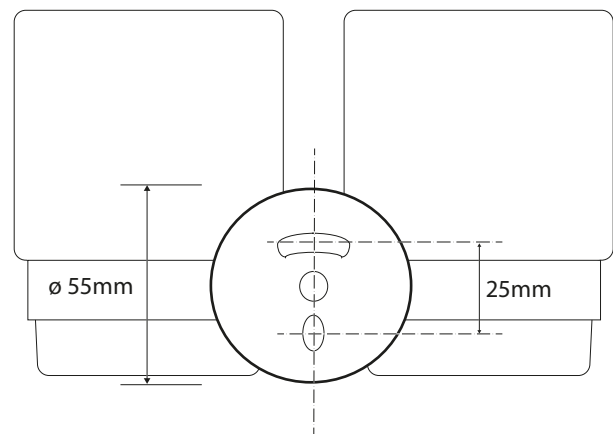

Dvojitý držák sklenice
Double glass holder
Doppelglashalter

náhradní díly / parts / Teile: NDX901 - milk glass/mléčné sklo
NDX900 - clear glass/čiré sklo

Parametry / Features / Eigenschaften

šířka / width / Breite: 160mm
výška / height / Höhe: 95mm
hloubka / depth / Tiefe: 90mm
materiál / material / Material: mosaz, mléčné sklo / brass, milk glass/ Messing, Milchglas
povrch. úprava / finish / Oberfläche: chrom / chrome / Chrom

XR902