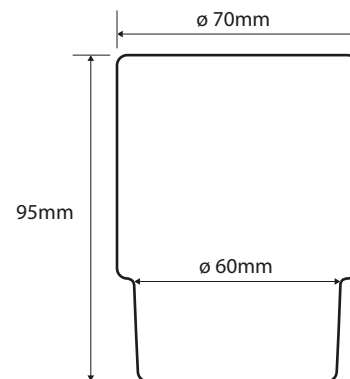

Dvojitý držák sklenice
Double glass holder
Doppelglashalter

náhradní díly / parts / Teile: NDX901 - milk glass/mléčné sklo
NDX900 - clear glass/čiré sklo

Parametry / Features / Eigenschaften

šířka / width / Breite: 160mm
výška / height / Höhe: 95mm
hloubka / depth / Tiefe: 90mm
materiál / material / Material: mosaz, mléčné sklo / brass, milk glass/ Messing, Milchglas
povrch. úprava / finish / Oberfläche: chrom / chrome / Chrom

XR902