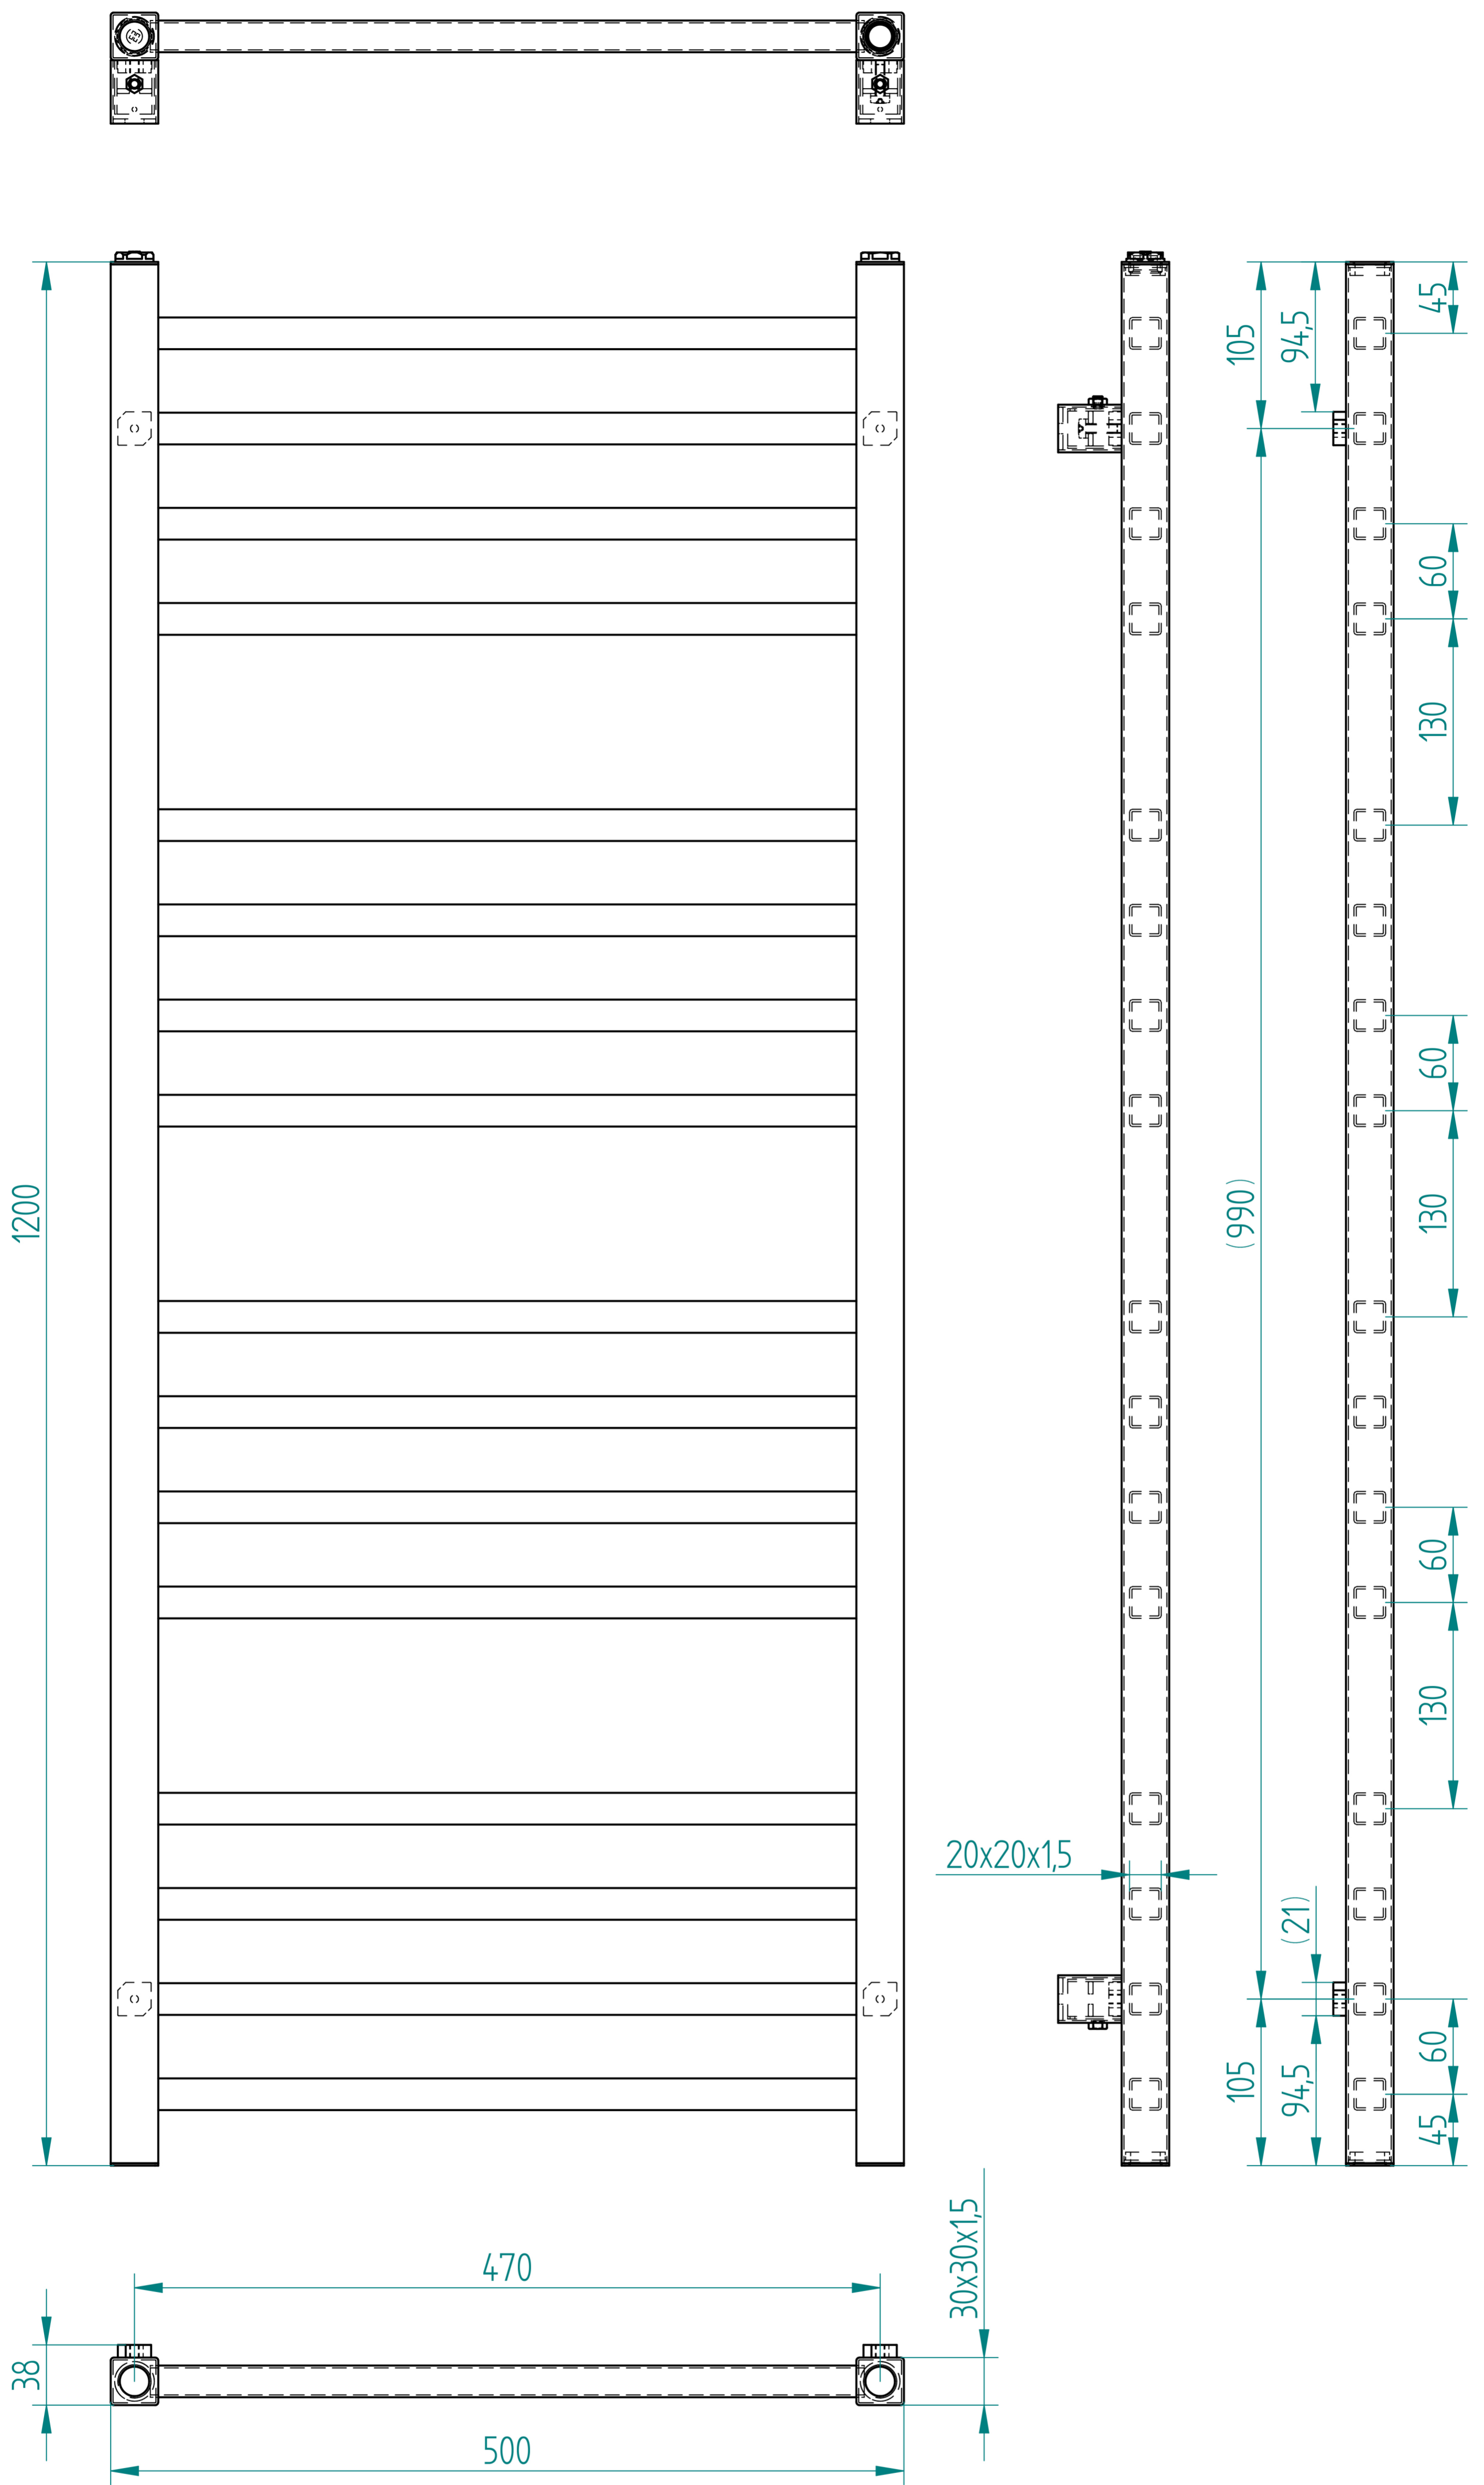

# METRO 1200/500

**IR410  
IR412  
IR415**