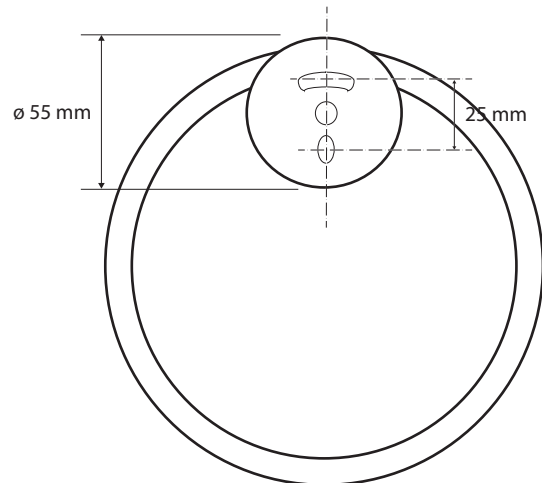

**Kruh**  
**Ring towel holder**  
**Handtuchring**

**Parametry / Features / Eigenschaften**

šířka / width / Breite:	160 mm
výška / height / Höhe:	165 mm
hloubka / depth / Tiefe:	65 mm
materiál / material / Material:	mosaz / brass / Messing
povrch. úprava / finish / Oberfläche:	chrom / chrome / Chrom