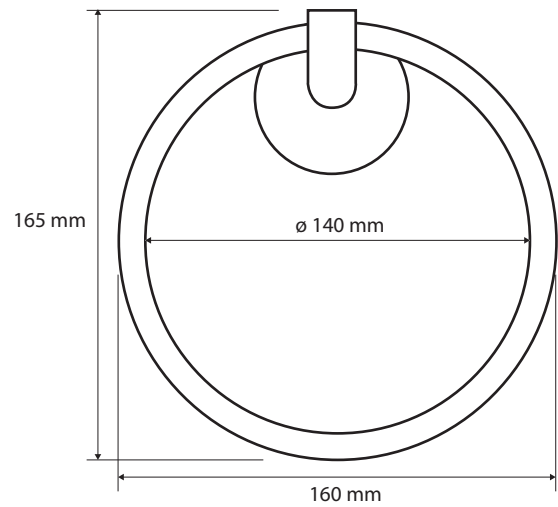

**Kruh**  
**Ring towel holder**  
**Handtuchring**

**Parametry / Features / Eigenschaften**

šířka / width / Breite:	160 mm
výška / height / Höhe:	165 mm
hloubka / depth / Tiefe:	65 mm
materiál / material / Material:	mosaz / brass / Messing
povrch. úprava / finish / Oberfläche:	chrom / chrome / Chrom