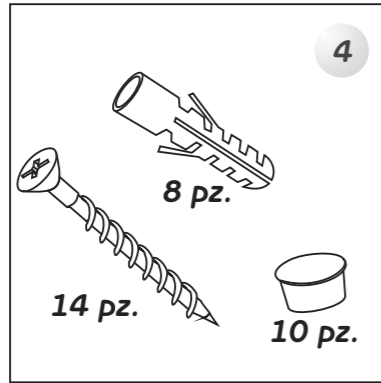

**I** ISTRUZIONI DI MONTAGGIO  
DEL BOX RIDUCIBILE

**GB** REDUCIBLE BOX ASSEMBLING  
INSTRUCTIONS

**F** ISTRUCTIONS POUR LE MONTAGE  
DES CABINES REDUCIBLES

**E** ISTRUCCIONES PARA EL MONTAJE  
DE LOS BOXES REDUCIBLES

**P** ISTRUÇÕES PARA A MONTAGEM  
DOS BOXES REDUZÍVEIS

**D** MONTAGEANLEITUNG DER  
KABINEN VERSTELLBARE

**FORTE**

**Point Vasca Point**

**NOVA**

**I** ISTRUZIONI DI MONTAGGIO DEL BOX RIDUCIBILE

**GB** REDUCIBLE BOX ASSEMBLING INSTRUCTIONS