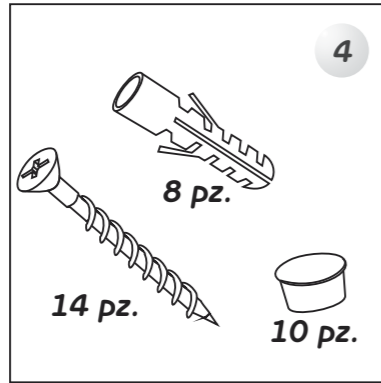

I ISTRUZIONI DI MONTAGGIO DEL BOX RIDUCIBILE

GB REDUCIBLE BOX ASSEMBLING INSTRUCTIONS

F ISTRUCTIONS POUR LE MONTAGE DES CABINES REDUCIBLES

E ISTRUCCIONES PARA EL MONTAJE DE LOS BOXES REDUCIBLES

P ISTRUÇÕES PARA A MONTAGEM DOS BOXES REDUZÍVEIS

D MONTAGEANLEITUNG DER KABINEN VERSTELLBARE

FORTE

Sky Vasca Sky

NOVA