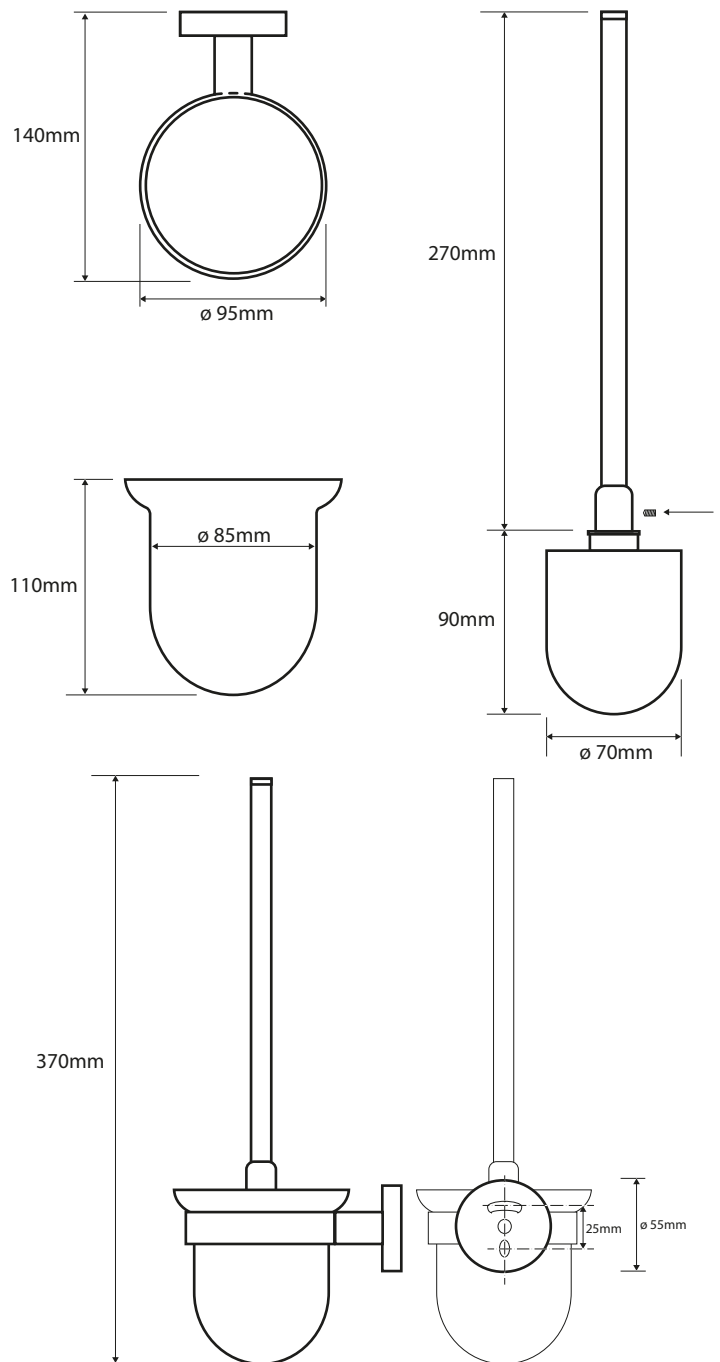

WC štětka miska sklo

Toilet brush holder

WC-Bürstengarnitur mit Glasbehälter

Parametry / Features / Eigenschaften

šířka / width / Breite:	95mm
výška / height / Höhe:	360mm
hloubka / depth / Tiefe:	140mm
materiál / material / Material:	mosaz, sklo / brass, glass / Messing, Glas
povrch. úprava / finish / Oberfläche:	chrom / chrome / Chrom
kartáč / brush / Bürste:	bílá / white / weiß

Náhradní kartáč bílý NDX307 / Náhradní kartáč černý NDX308

Náhradní kartáč bílý s rukojetí NDX309 / Náhradní kartáč černý s rukojetí NDX301

Náhradní miska pro štětku / mléčné sklo NDX310

XR303