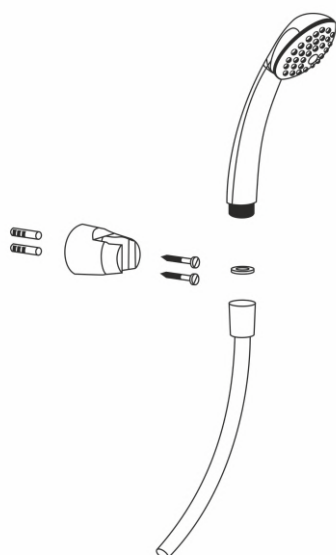

## AIR S100 SET

Luxusní sprchová souprava AIR S100 SET

### Balení obsahuje:

plastovou sprchovou hadici 150 cm

3-polohovou sprchu + dvě gumová těsnění

stěnový držák sprchy s montážními prvky (šroubky + hmoždinky)

baleno v závěsném blistru

**Montáž:** Do stěny vyvrtejte otvory pro přiložené hmoždinky a pomocí šroubků do nich připevněte stěnový držák sprchy. Do menší matice na sprchové hadici vložte přiložené těsnění a našroubujte na závit výstupu z vodovodní baterie, případně jiného zdroje teplotně upravené vody. Do matice ve tvaru kónusu na druhém konci hadice, vložte přiložené těsnění a našroubujte na závit na těle ruční spršky. Kónická matice spolehlivě zapadá do přiloženého sprchového držáku.

**Návod k použití:** Na vodovodní baterii nastavte požadovanou teplotu vody a její výstupní tlak. Při nastavování teploty vody dbejte na výslednou teplotu, aby nedošlo k opaření. Sprchu při použití nasměrujte na určenou část těla, před tím ještě vyzkoušejte, jak horká voda ze sprchy skutečně teče.