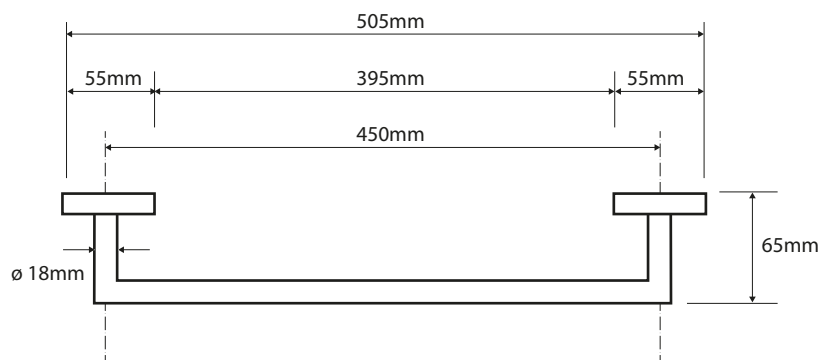

Držák ručníků 500mm

Towel holder

Handtuchhalter

#### Parametry / Features / Eigenschaften

šířka / width / Breite:	505mm
výška / height / Höhe:	55mm
hloubka / depth / Tiefe:	65mm
materiál / material / Material:	mosaz / brass / Messing
povrch. úprava / finish / Oberfläche:	chrom / chrome / Chrom