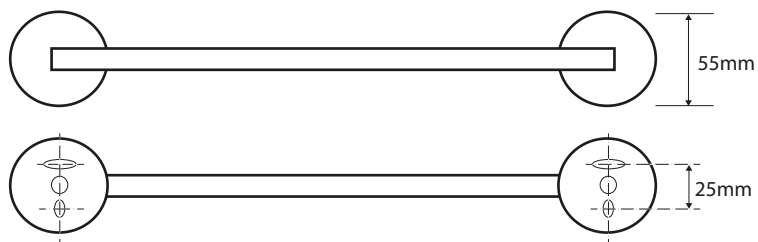

Držák ručníků 500mm

Towel holder

Handtuchhalter

#### Parametry / Features / Eigenschaften

šířka / width / Breite:	505mm
výška / height / Höhe:	55mm
hloubka / depth / Tiefe:	65mm
materiál / material / Material:	mosaz / brass / Messing
povrch. úprava / finish / Oberfläche:	chrom / chrome / Chrom