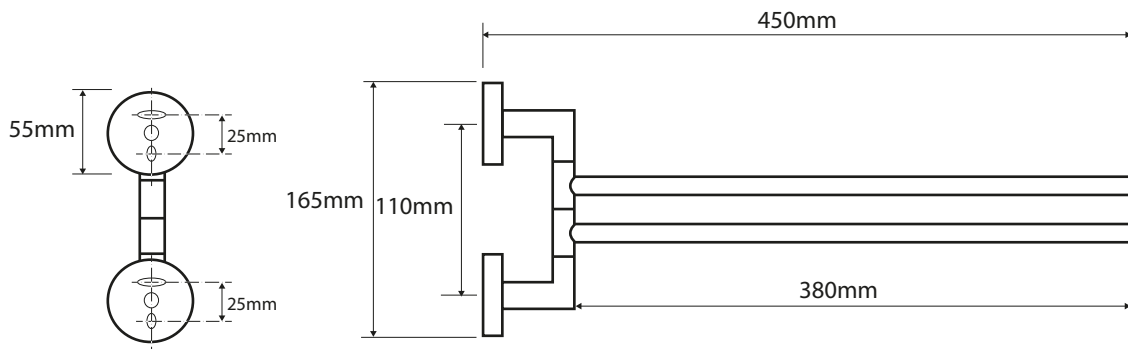

Dvojité držák ručníků otočný
Double towel holder swiveling
Doppelbadetuchhalter, drehbar

Parametry / Features / Eigenschaften

šířka / width / Breite:	450mm
výška / height / Höhe:	165mm
hloubka / depth / Tiefe:	70mm
materiál / material / Material:	mosaz / brass / Messing
povrch. úprava / finish / Oberfläche:	chrom / chrome / Chrom