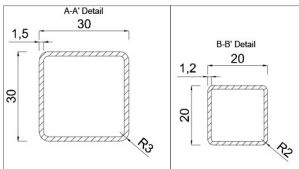

12 TUBES

450

Aks:420

0411-03