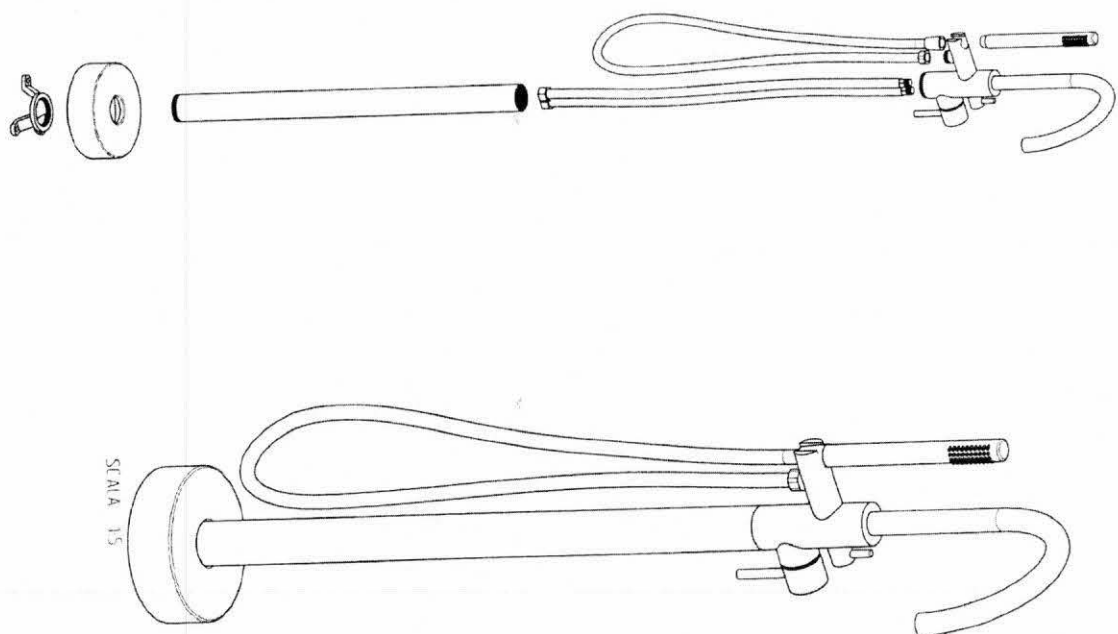

SC-LA 3.20

1117

210

Ø160

SPHERA S.R.L.
DOCCE & ACCESSORI
Via Boggia, 45 - 28013 GALLICO (NO) - IT
Tel. +39 0322 831472 • Fax +39 0322 869183
C.F./Partita IVA n. 0 1 7 1 7 3 1 0 0 3 9

Codice articolo: SCL2166

Colonna vasca a pavimento, miscelatore
doccia STAR e flessibile da 150cm

SCL 15