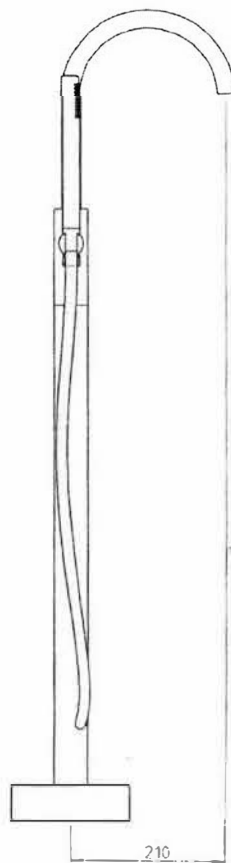

SC-LA 3.20

1117

210

Ø160

SPHERA S.R.L.
DOCCE & ACCESSORI
Via Boggia, 45 - 28013 GALLICO (NO) - IT
Tel. +39 0322 831472 • Fax +39 0322 869183
C.F./Partita IVA n. 0 1 7 1 7 3 1 0 0 3 9

Codice articolo: SCL2166

Colonna vasca a pavimento, miscelatore
doccia STAR e flessibile da 150cm

SCL 15