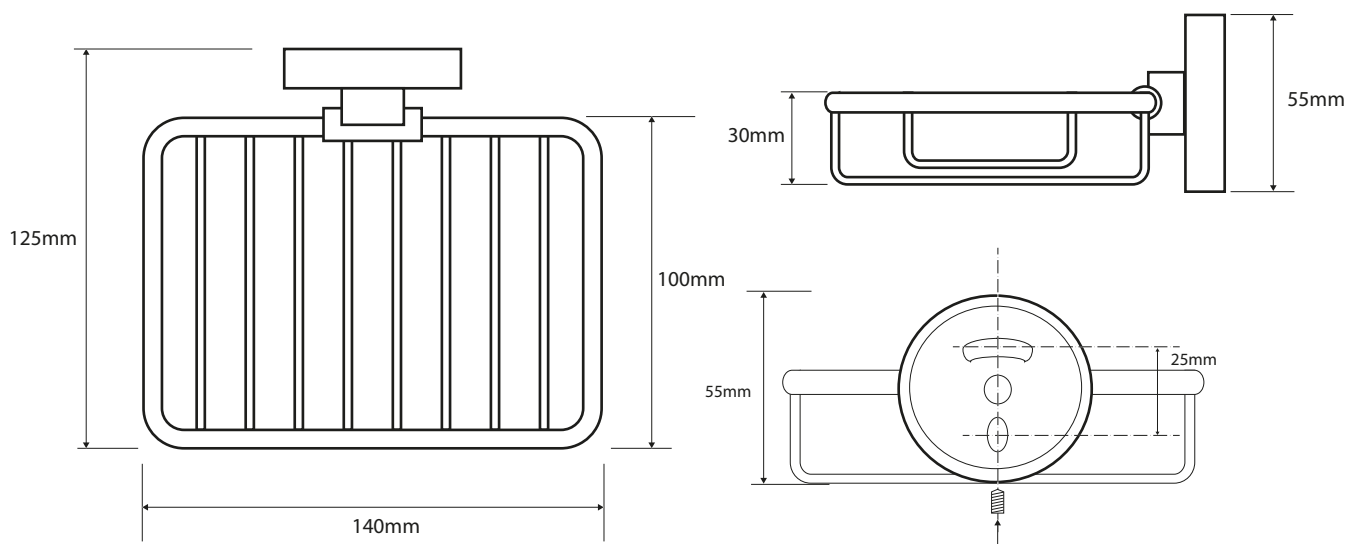

**Mýdlenka obdelník**  
**Soap basket**  
**Seifenhalter**

**Parametry / Features / Eigenschaften**

šířka / width / Breite:	140mm
výška / height / Höhe:	55mm
hloubka / depth / Tiefe:	125mm
materiál / material / Material:	mosaz / brass / Messing
povrch. úprava / finish / Oberfläche:	chrom / chrome / Chrom