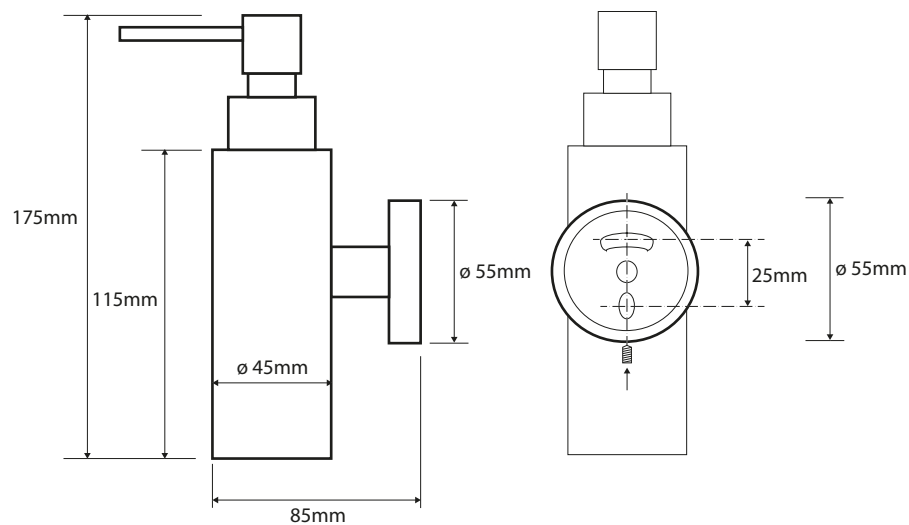

**Dávkovač tekutého mýdla**  
**Soap dispenser wall model**  
**Seifenspender**

**Parametry / Features / Eigenschaften**

šířka / width / Breite:	55mm
výška / height / Höhe:	175mm
hloubka / depth / Tiefe:	85mm
objem / capacity / Volumen:	150ml
materiál / material / Material:	mosaz / brass / Messing
povrch. úprava / finish / Oberfläche:	chrom / chrome / Chrom
náhradní díly / parts / Teile:	pumpička / spare pump / Pumpe: NDX110

**XR104**