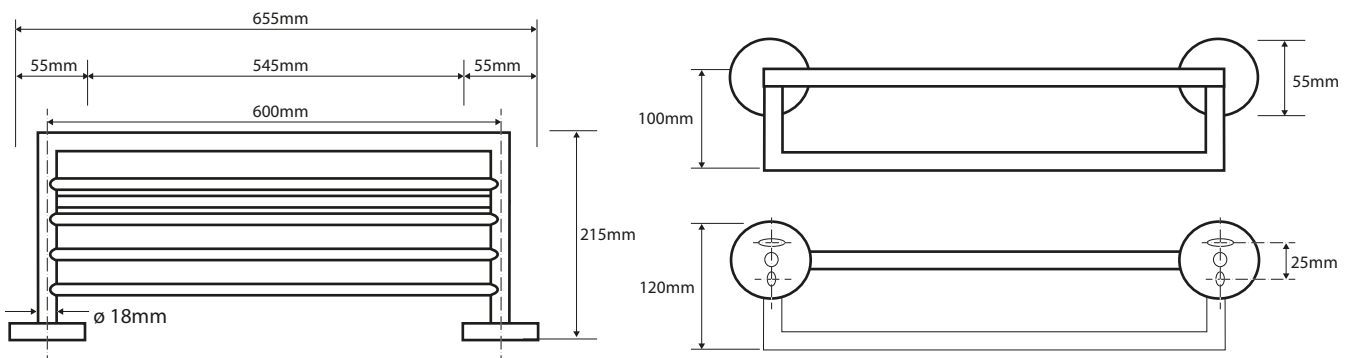

Polička na ručníky s hrazdou
Towel rack
Handtuchablage

Parametry / Features / Eigenschaften

šířka / width / Breite:	655mm
výška / height / Höhe:	120mm
hloubka / depth / Tiefe:	215mm
materiál / material / Material:	mosaz / brass / Messing
povrch. úprava / finish / Oberfläche:	chrom / chrome / Chrom