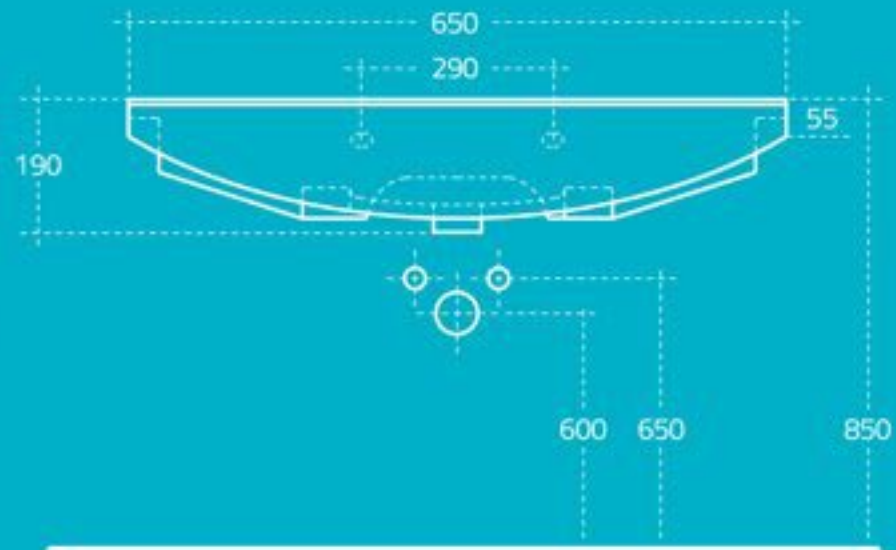

6065

65 cm ceramic washbasin

0.060m<sup>3</sup>

18,2 ± %5 kg

195 mm x 650 mm x 470 mm