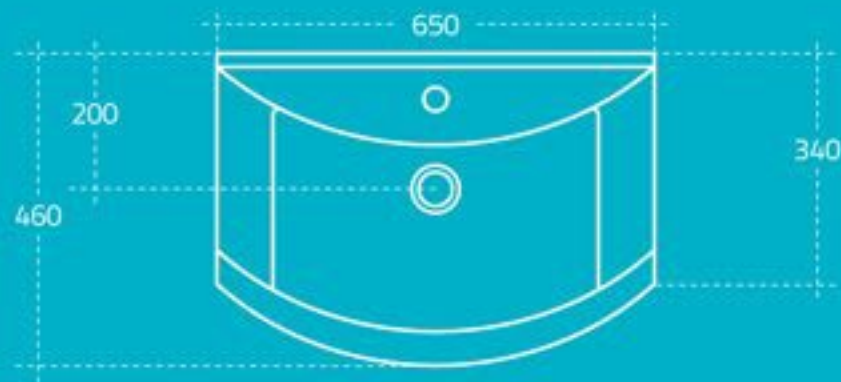

6065

65 cm ceramic washbasin

0.060m<sup>3</sup>

18,2 ± %5 kg

195 mm x 650 mm x 470 mm